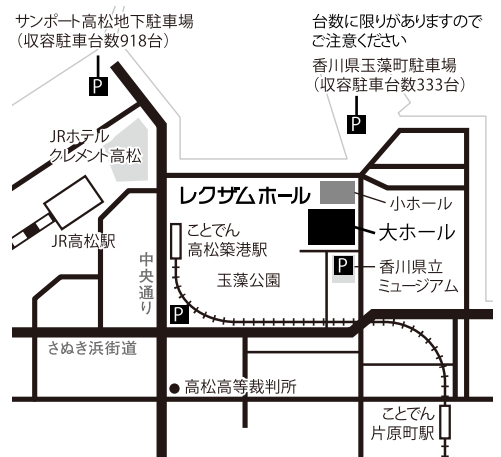

かがわ郷土芸能フェスタ2018

ふるさと香川の美しい自然と豊かな歴史の中で育まれてきた郷土芸能に取り組む小・中・高等学校の舞台発表会。

善通寺市立菟川小学校、高松市立香川第一中学校、香川県立小豆島中央高等学校、香川県立農業経営高等学校、香川県立琴平高等学校、尽誠学園高等学校の郷土芸能部活動が出演。

日時 11月17日(土) 開場 10:30 開演 11:00 終演 12:30 (予定)

●入場無料 (事前申込不要)

場所 レクザムホール(香川県県民ホール)小ホール

主催 香川県、香川県教育委員会

共催 (公財)置県百年記念香川県文化芸術振興財団、香川県小・中学校文化連盟、香川県高等学校文化連盟

お問い合わせ レクザムホール(香川県県民ホール) ☎ 087-823-3131 / 香川県文化振興課 ☎ 087-832-3785